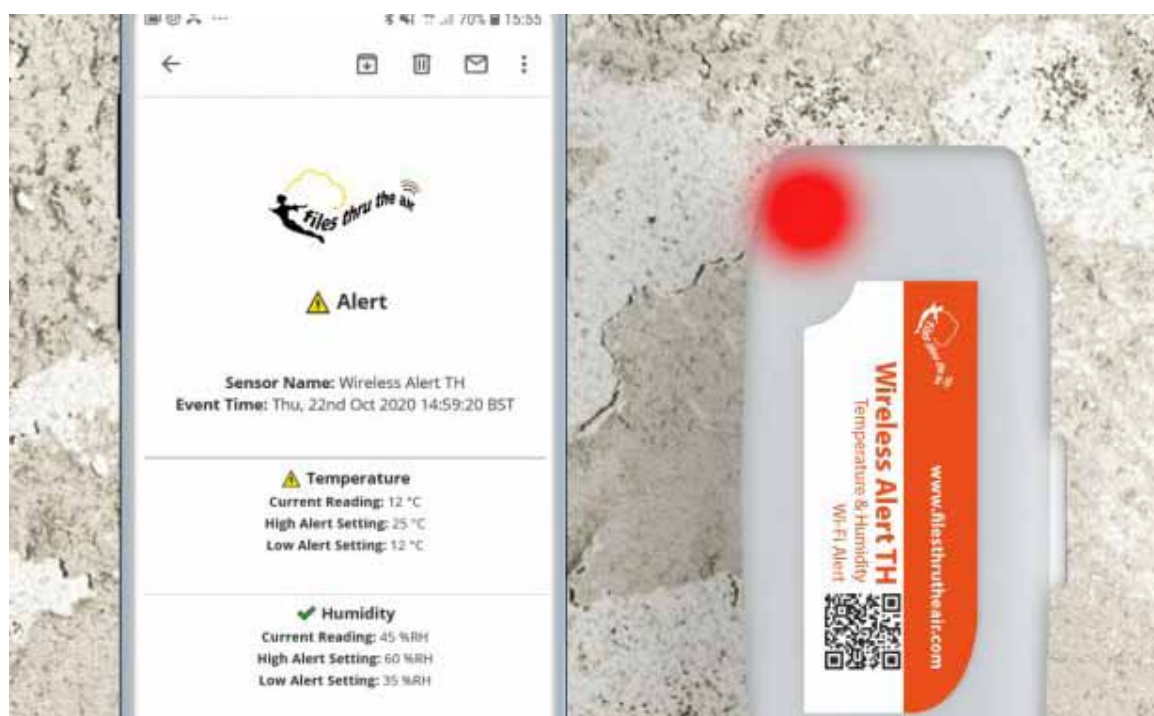

Alert TH - alerte température et humidité

Wireless Alert TH est un **capteur d'alerte de température et d'humidité** à piles qui envoie un **avertissement** par **e-mail** si les seuils d'alerte définis par l'utilisateur sont atteints. C'est-à-dire l'utilisateur programme les seuils de température et d'humidité minimum et maximum et une alerte lui est envoyée par mail aussitôt qu'un seuil est atteint. Sélectionnez simplement vos limites de température et d'humidité et connectez-vous à n'importe quel réseau WiFi à l'aide de l'application mobile Wireless Alert. Cette application peut être téléchargée sur Google store ou Apple store.

- Capteurs de température internes -18°C à 54°C et humidité 10% à 90%HR
- Alertes maximum et minimum configurables par l'utilisateur
- Envoie des alertes et des rapports d'état programmés par e-mail y compris si niveau piles faible
- Indicateur d'alerte clignotante led
- WiFi connecté
- Simple à configurer à l'aide de l'application mobile gratuite
- Autonomie des piles de deux ans env*
- Pas de frais d'abonnement
- Comprend un autocollant pour le montage mural

Applications : habitation, musée, exposition, locaux, stockage autres applications

Spécifications				unit
Gamme de mesure température	-18		+54	°C (°F)
Gamme de mesure humidité	+10		+90	%HR
Fonctionnement appareil (hors sonde)	-18		+54	°C (°F)
Résolution mesure température		1		°C
Résolution mesure humidité		1		% HR
Précision humidité		±3 °		% HR
Précision température		1°C		
Conditions environnement		Appareil : à l'intérieur seulement (IP5X),		
Longueur sonde		1.5 m		mètre
Dimensions (hors sondes)		69x32x22		mm
piles		2 x 1.5V alkaline LR03/UM4/AAA		
Durée vie piles		2 ans env*		
WiFi		WPA 802.11 bgn (2.4 GHz)		